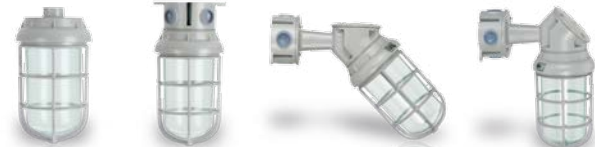

Iluminação à Prova do Tempo

Pendente   Plafonier   A Bandela 45°   A Bandela 90°

WYN-20   WYN-25   WYN-26   WYN-27

WYN — Visor Alcalino — Sem Rosca

Material	Bitola (entrada)	Lâmpadas
Alumínio Silício	3/4"	Incandescente (100W — 200W — 300W) Mista (160W — 250W) Mercúrio (125W — 250W)