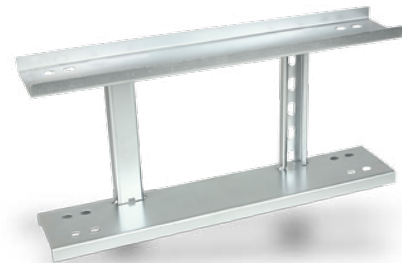

Leitos para Cabos

São recomendados para a condução e distribuição de cabos leves e pesados com características dimensionais projetadas para diversas cargas e vãos.