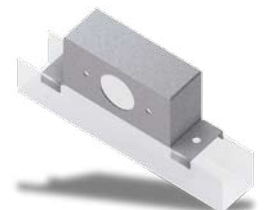

## Eletrocalhas\*

Lisa com virola

Lisa tipo "U"

Perfurada com virola

Perfurada tipo "U"

Em diferentes materiais e acabamentos: Alumínio galvanizado a fogo (NBR 6323), Inóx pré-zincado a fogo (NBR 7008) ou com pintura eletrostática.

## Acessórios de Leito

Curva Horizontal 90°

Tê Horizontal

Tê Vertical Subida

Cruzeta Horizontal

Curva Vertical Interna

## Perfilados Suportes e Acessórios

Gancho Curto Perfil

Grampo "C"

Mão-francesa Reforçada

Caixa de Tomada para Perfilado

Perfilado Liso

Perfilado Perfurado

Perfilado Liso

Mão-francesa Simples

Confeccionados sob medida, o que permite personalizar o arranjo e a montagem na obra ou reforma.