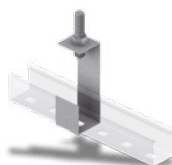

## Eletrocalhas\*

Lisa com virola

Lisa tipo "U"

Perfurada com virola

Perfurada tipo "U"

Em diferentes materiais e acabamentos: Alumínio galvanizado a fogo (NBR 6323), Inóx pré-zincado a fogo (NBR 7008) ou com pintura eletrostática.

## Acessórios de Eletrocalha

Curva Horizontal 90°

Tê Horizontal

Tê Vertical Subida

Cruzeta Horizontal

Curva Vertical Interna

## Acessórios de Leito

Curva Horizontal 90°

Tê Horizontal

Tê Vertical Subida

Cruzeta Horizontal

Curva Vertical Interna

## Perfilados Suportes e Acessórios

Gancho Curto Perfil

Grampo "C"

Mão-francesa Reforçada

Caixa de Tomada para Perfilado

Perfilado Liso

Perfilado Perfurado

Perfilado Liso