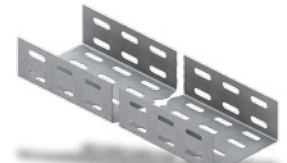

## Eletrocalhas\*

Lisa com virola

Lisa tipo "U"

Perfurada com virola

Perfurada tipo "U"

Em diferentes materiais e acabamentos: Alumínio galvanizado a fogo (NBR 6323), Inóx pré-zincado a fogo (NBR 7008) ou com pintura eletrostática.

\* As tampas são vendidas separadamente.

## Acessórios de Eletrocalha

Curva Horizontal 90°

Tê Horizontal

Tê Vertical Subida

Cruzeta Horizontal

Curva Vertical Interna