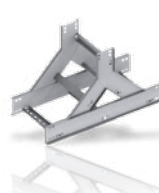

## Eletrocalhas\*

Lisa com virola

Lisa tipo "U"

Perfurada com virola

Perfurada tipo "U"

Em diferentes materiais e acabamentos: Alumínio galvanizado a fogo (NBR 6323), Inóx pré-zincado a fogo (NBR 7008) ou com pintura eletrostática.

## Acessórios de Eletrocalha

Curva Horizontal 90°

Tê Horizontal

Tê Vertical Subida

Cruzeta Horizontal

Curva Vertical Interna

## Leitos

Leito para Cabos Tipo Leve

Leito para Cabos Tipo Médio

## Acessórios de Leito

Curva Horizontal 90°

Tê Horizontal

Tê Vertical Subida

Cruzeta Horizontal

Curva Vertical Interna