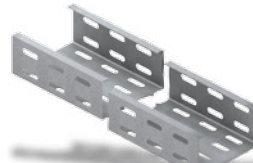

## Eletrocalhas\*

Lisa com virola

Lisa tipo "U"

Perfurada com virola

Perfurada tipo "U"

Em diferentes materiais e acabamentos: Alumínio galvanizado a fogo (NBR 6323), Inóx pré-zincado a fogo (NBR 7008) ou com pintura eletrostática.

\* As tampas são vendidas separadamente.

## Acessórios de Eletrocalha

Curva Horizontal 90°

Tê Horizontal

Tê Vertical Subida

Cruzeta Horizontal

Curva Vertical Interna

## Acessórios de Leito

Curva Horizontal 90°

Tê Horizontal

Tê Vertical Subida

Cruzeta Horizontal

Curva Vertical Interna