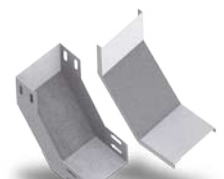

## Eletrocalhas\*

Lisa com virola

Lisa tipo "U"

Perfurada com virola

Perfurada tipo "U"

Em diferentes materiais e acabamentos: Alumínio galvanizado a fogo (NBR 6323), Inóx pré-zincado a fogo (NBR 7008) ou com pintura eletrostática.

## Acessórios de Eletrocalha

Curva Horizontal 90°

Tê Horizontal

Tê Vertical Subida

Cruzeta Horizontal

Curva Vertical Interna

## Acessórios de Leito

Curva Horizontal 90°

Tê Horizontal

Tê Vertical Subida

Cruzeta Horizontal

Curva Vertical Interna